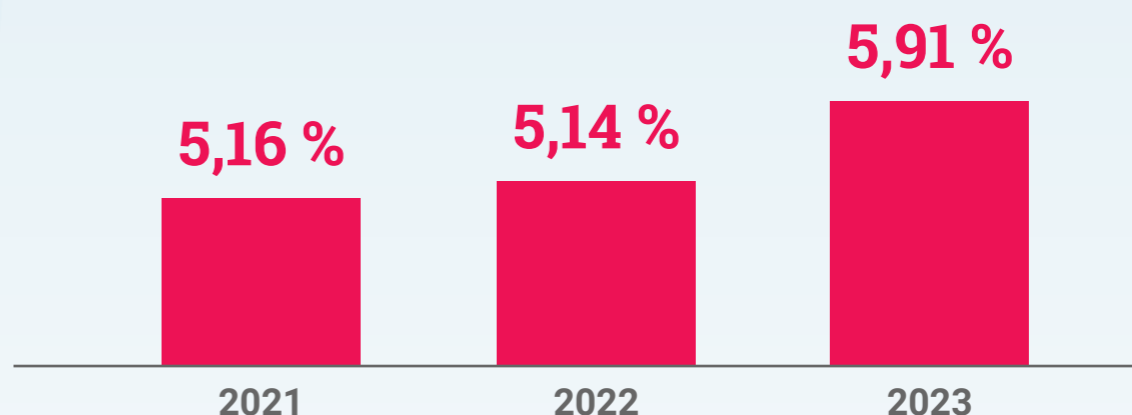

# Tematické TV stanice Atmedia dosáhly v roce 2023 na 5,9% podíl na sledovanosti

# 5,91%

Atmedia měsíčně osloví 58% televizních diváků